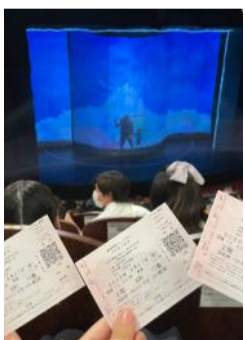

熊谷西高等学校

銀杏新報

発行所
 埼玉県熊谷市三ヶ尻2066番地
 埼玉県立熊谷西高等学校
 編集・発行・印刷
 熊谷西高等学校
 特活部・生徒会

五月二十七日(金) 全学年で校外学習が行われました。出発時の熊谷は強雨でしたが現地では徐々に晴れに。コロナ対応を行った上で日頃の学校生活ではできない学習・体験をしている生徒の姿を、各学年収集の画像と生徒会執行部撮影の画像をお伝えします。

校外学習

報告号

一年生のウォークラリーは、事前に地図と詳細なルールがPDFと紙面で配布され、目標の各ポイントで出される問題を解いていく形式。これで徒歩圏の軽井沢各所を楽しく巡ることができた。